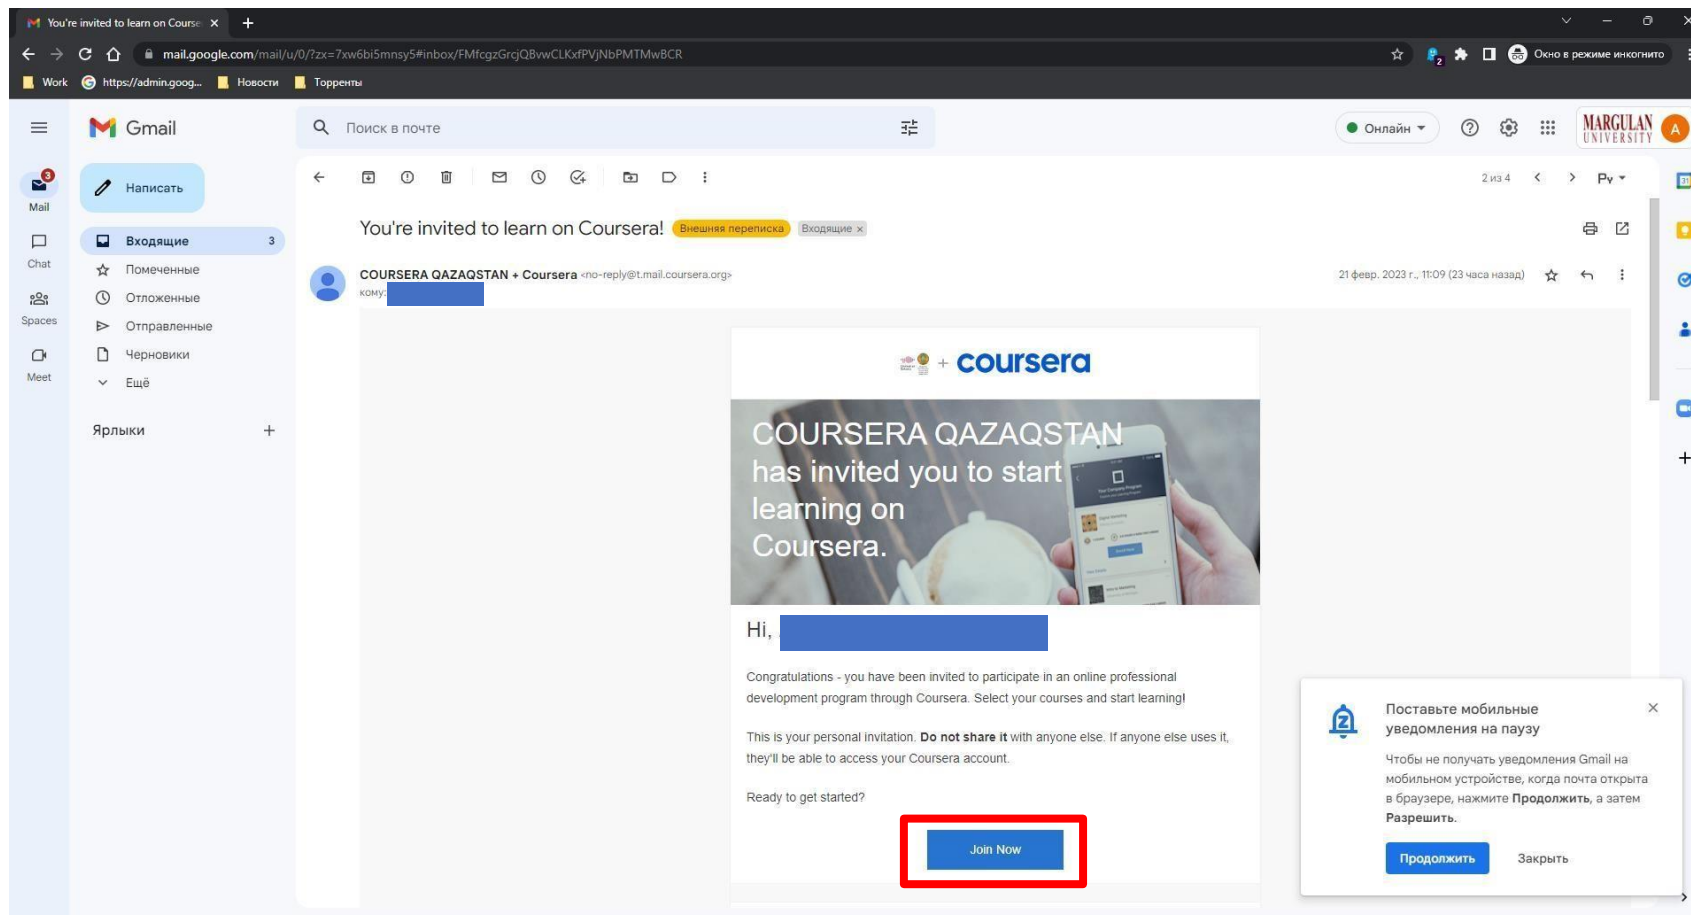

Пароль

Подтвердите пароль

[Сменить пароль.](#)

Google [Конфиденциальность](#) [Условия](#)

Русский

Войдите **в почту** и примите все предупреждения первого входа

Откройте письмо от COURSERA QAZAQSTAN + Coursera

Перейдите по ссылке в письме «Join Now»

Кликните по команде «Присоединиться»

The screenshot shows a web browser window with the Coursera website. The address bar displays the URL: `coursera.org/programs/marg-u-lan-universiteti-r2ou?currentTab=CATALOG`. The page header includes the Coursera logo, a search bar with the text "Чему вы хотите научиться?", and a "Войти" (Login) button. Below the header, there is a navigation menu with categories: "Категории: Гуманитарные науки и искусства", "Бизнес", "Компьютерные науки", "Наука о данных", "Информационные технологии", and "здоровье".