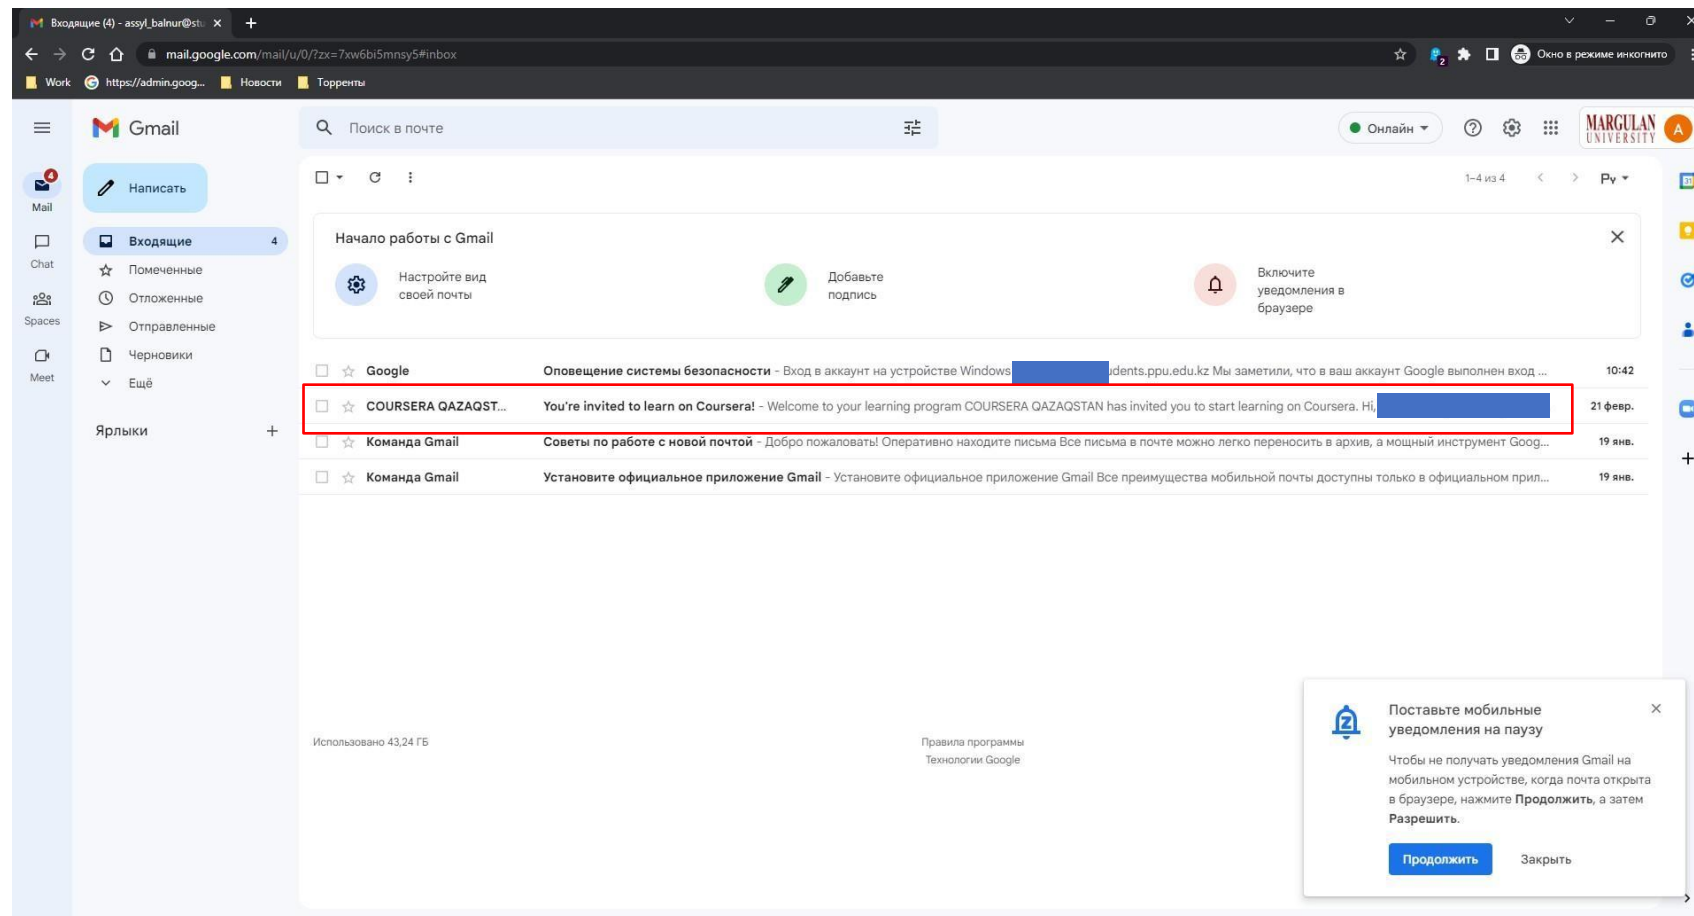

Перейдите по ссылке в письме «Join Now»

Кликните по команде «Присоединиться»

The screenshot shows a web browser window with the Coursera website. The address bar displays the URL: `coursera.org/programs/marg-u-lan-universiteti-r2ou?currentTab=CATALOG`. The page header includes the Coursera logo, a search bar with the text "Чему вы хотите научиться?", and a "Войти" (Login) button. Below the header, there is a navigation menu with categories: "Категории: Гуманитарные науки и искусства", "Бизнес", "Компьютерные науки", "Наука о данных", "Информационные технологии", and "здоровье".